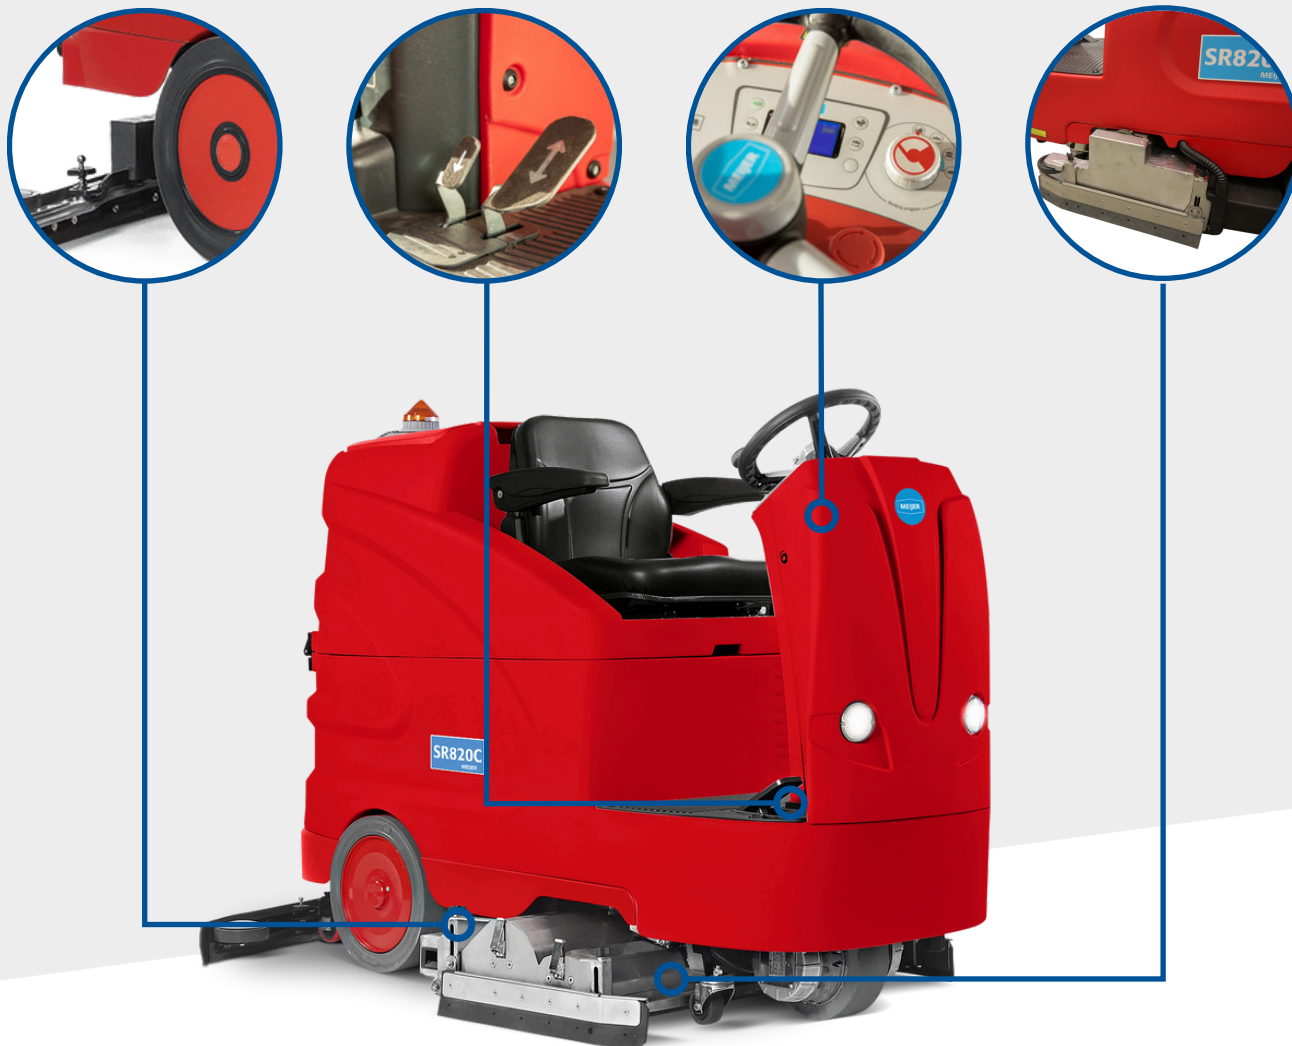

CILINDRISCHE OPZIT-SCHROBBER

De Meijer SR820C is ontworpen om efficiëntie te leveren met minimale inspanning. Met zijn krachtige cilindrische borstels en 160-liter watertank reinigt deze machine met gemak grote oppervlakken. De precisieborstels verwijderen hardnekkig vuil, vet en zelfs de meest vastzittende vlekken, waardoor jouw vloeren er als nieuw uitzien.

De Meijer SR820C beschikt over een krachtige cilindrische schrobborstel die vuil en vlekken moeiteloos verwijderd, terwijl het gelijktijdig het oppervlak veegt en droogt. Dit betekent dat je niet alleen tijd bespaart, maar ook water en reinigingsmiddelen. Het resultaat? Schone en droge vloeren in één enkele doorgang, waardoor uw productiviteit wordt gemaximaliseerd. Deze schrobmachine is niet alleen indrukwekkend qua prestaties, maar ook qua gebruiksgemak. Met een eenvoudige bediening en ergonomisch ontwerp kan elke operator moeiteloos werken en moeiteloos manoeuvreren.

De Meijer SR820C is de ultieme keuze voor professionals die op zoek zijn naar tijdbesparing en topprestaties. Hij is gebouwd om aan de hoogste normen te voldoen en zal zeker voldoen aan al je schoonmaakeisen. Kies voor de Meijer SR820C en maak schoonmaken eenvoudiger dan ooit tevoren.

DEZE SCHROBMACHINE IS MET NAME GESCHIKT VOOR VERVUILINGEN ZOALS:

- ✓ Vloeistoffen
- ✓ Vastzittend vuil
- ✓ Vet
- ✓ Olie
- ✓ Stof en fijnstof

OMSCHRIJVING	WAARDE
Werkcapaciteit	6.920 m ² /u
Werktijd batterij	3 uur
Schrobbreedte	85 cm
Dweilbreedte	112 cm
Inhoud schoonwatertank	160 liter
Inhoud vuilwatertank	140 liter
Aantal cilindrische borstels	2 (Ø 15-21 x 86,5 cm)
Krachtbron	Accu 24V
Maximale snelheid	8 km/u
Borsteldruk	50 kg
Tractie op	Voorwiel
Geluidsniveau	65 dB (A)
Gewicht (incl. batterijen)	588 kg
Afmetingen	179,6 x 90 x 124,5 cm